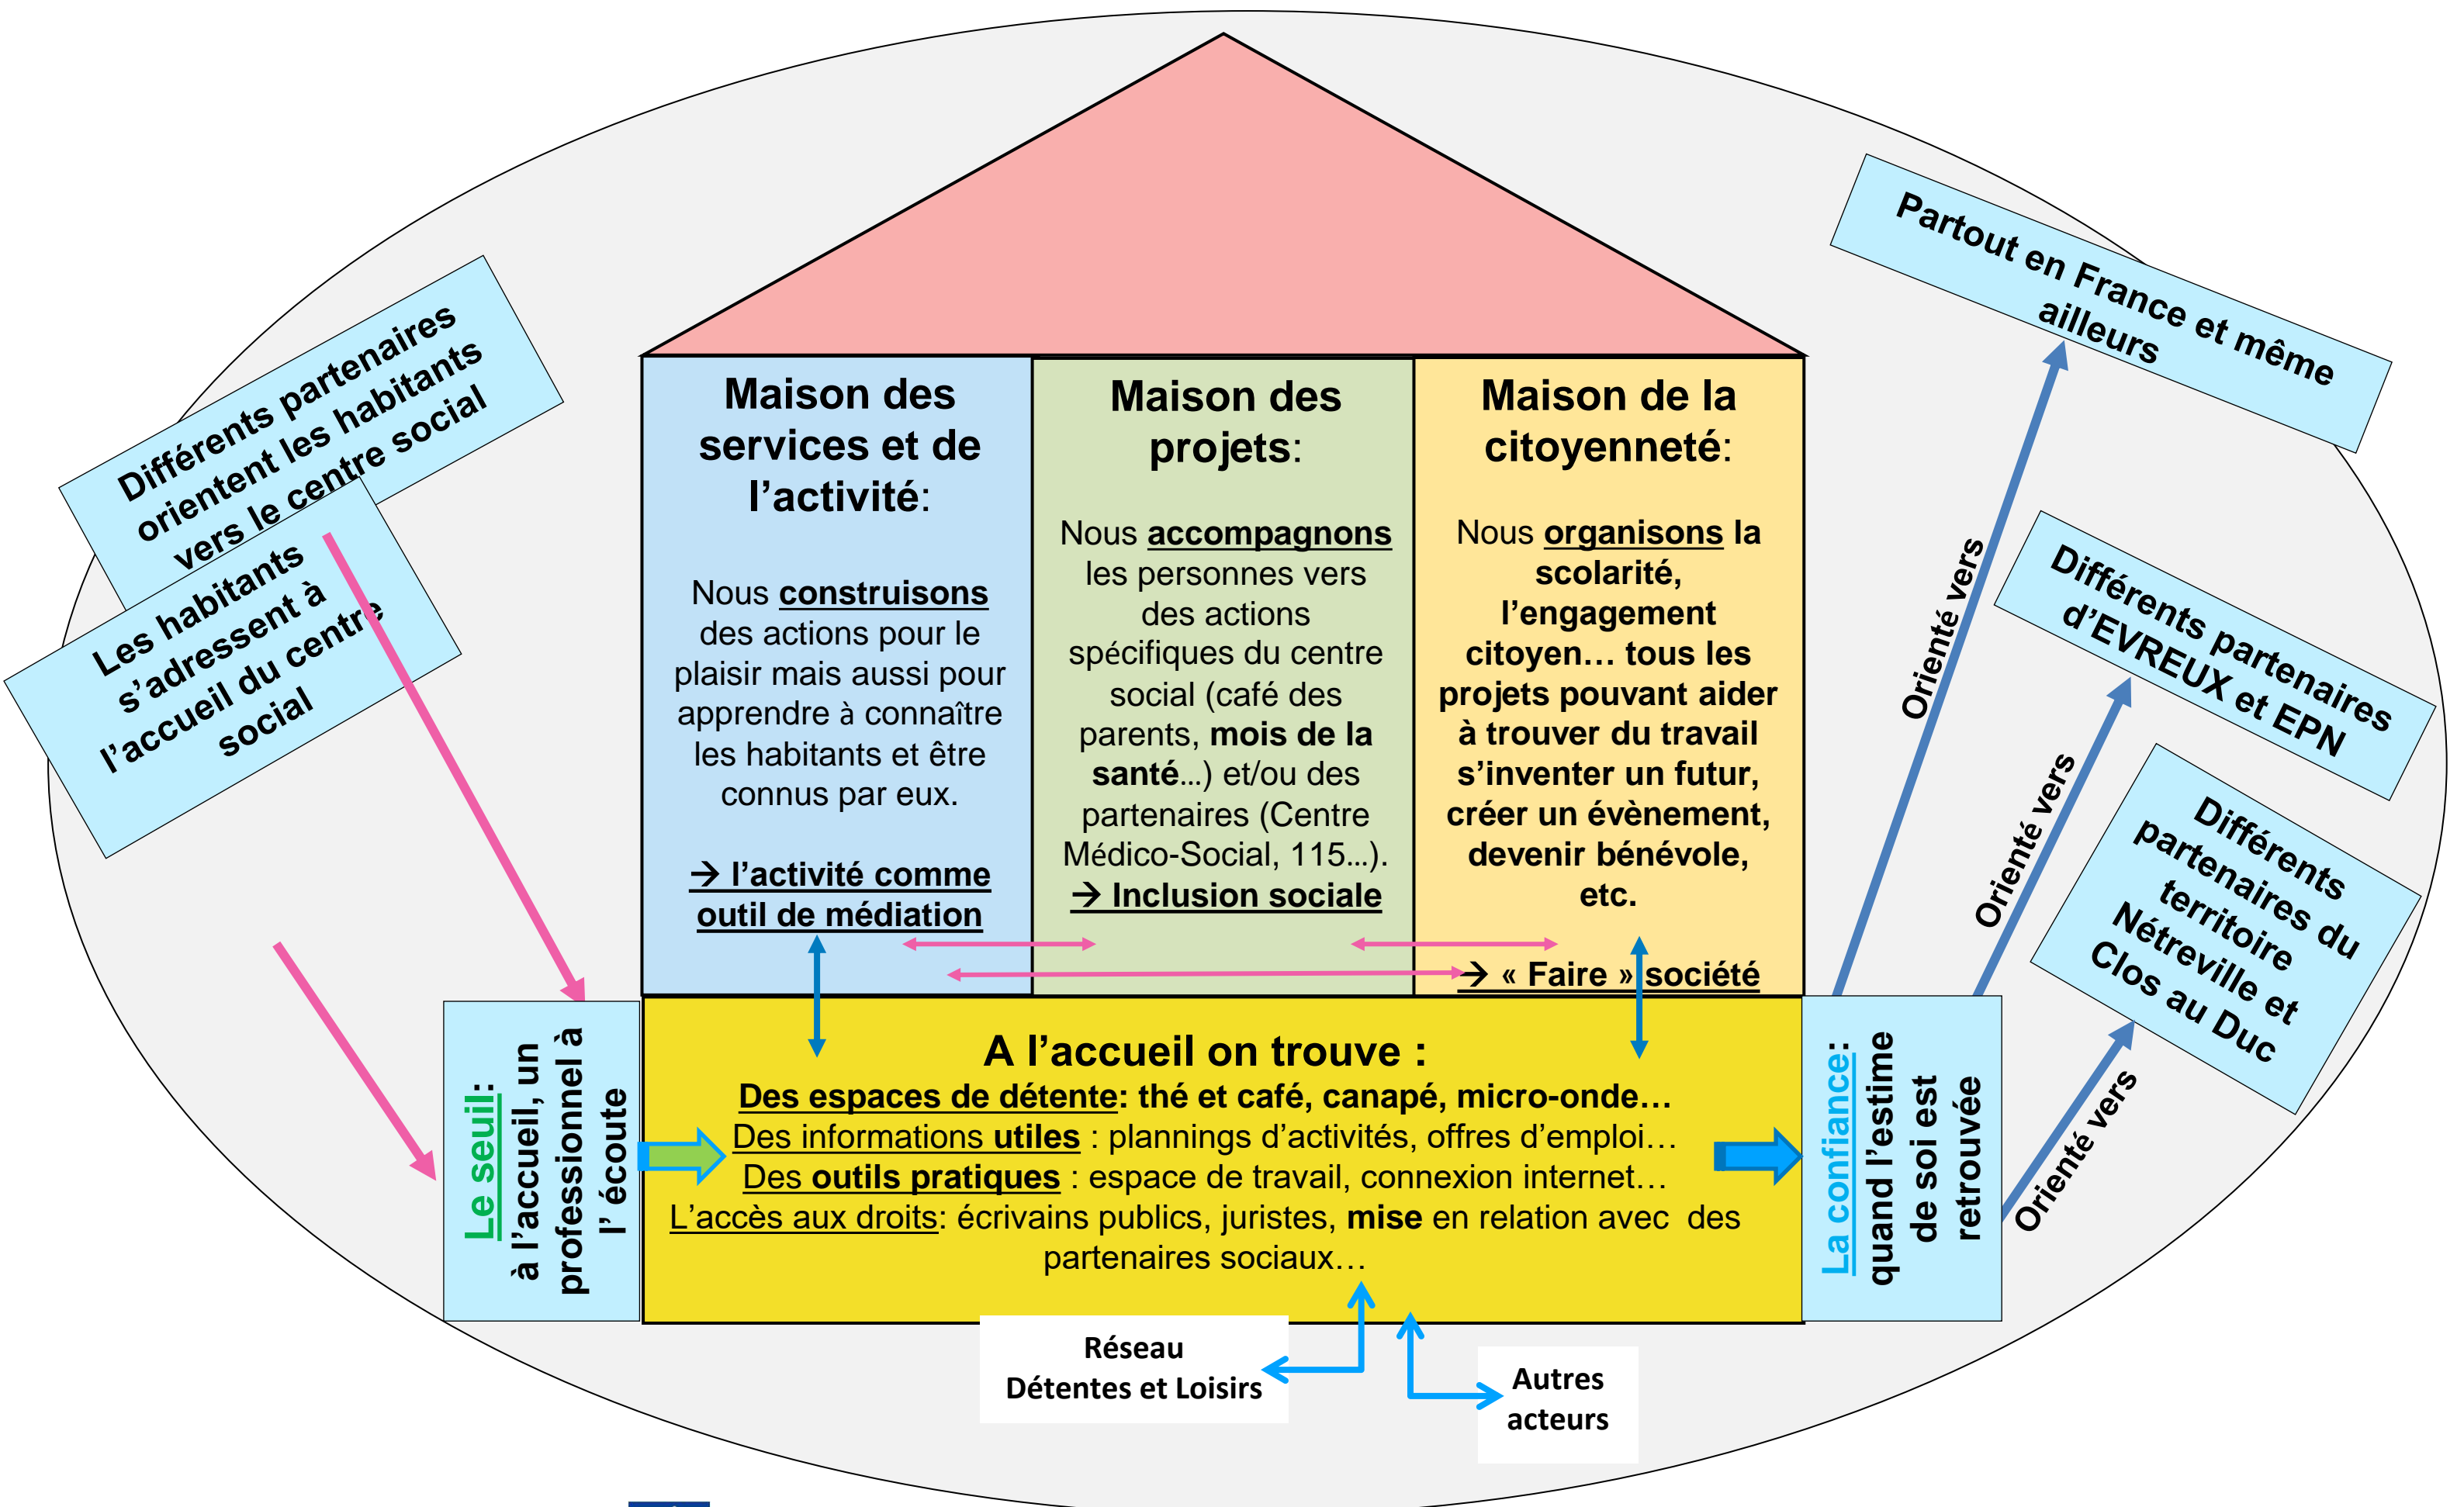

À NOTER

Les séjours famille : Quatre familles partent du 25 au 29 octobre à Dieppe. Si vous souhaitez organiser votre départ en vacances, merci de prendre contact avec la référente famille au 02.32.38.54.70

*Mdq = Maison de quartier

Les activités se font sur inscription auprès des agents d'accueil dans les maisons de quartier ou au 02.32.38.54.70

Adhésion annuelle

5€/personne
Un supplément est demandé pour les sorties.

LE CENTRE SOCIAL

Pour plus de renseignements, on se retrouve :

aux Maisons de quartier
• Nétreville
• Clos au Duc

AL2E.fr