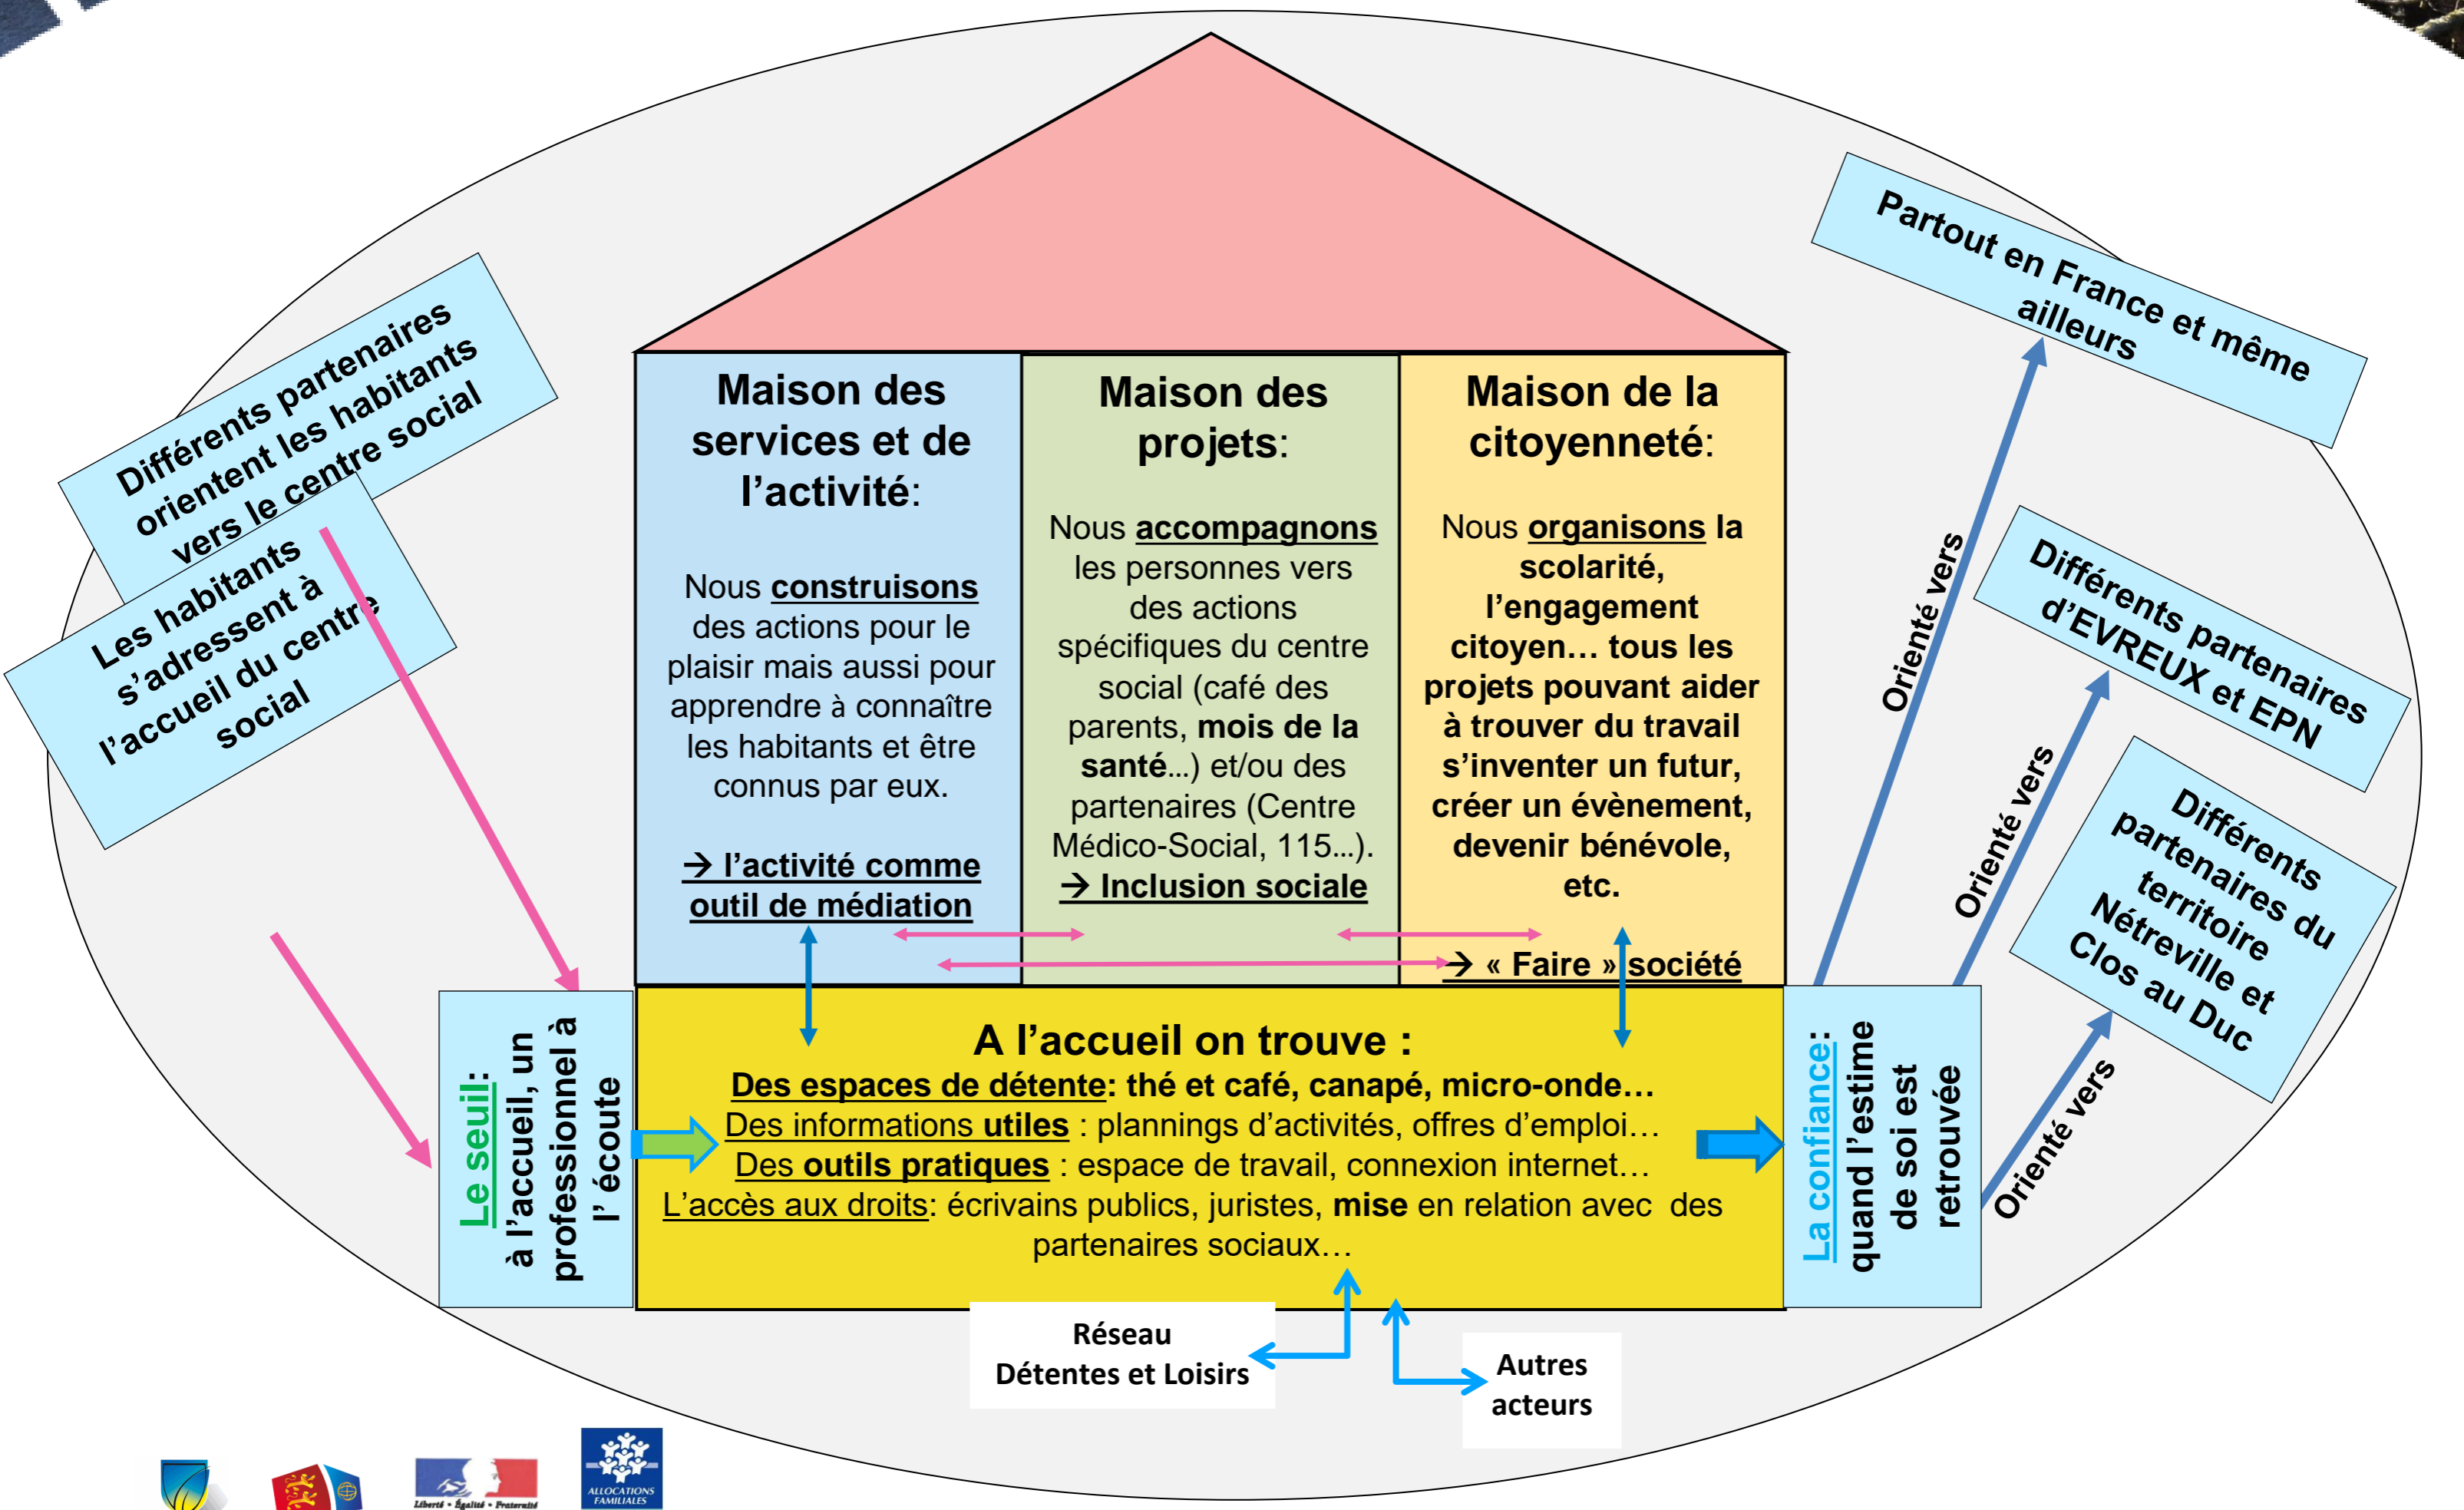

À NOTER

INSCRIPTION OBLIGATOIRE

soit par téléphone : 02.32.38.54.70
ou dans les maisons de quartier de
Nétreville et du Clos au Duc

* Départ de la maison de Quartier de Nétreville à 13h

Adhésion annuelle

5€/personne
Un supplément
est demandé
pour les sorties.

 Pour plus de renseignements, on se retrouve :

aux Maisons de quartier
• Nétreville
• Clos au Duc
• La Madeleine

AL2E.fr